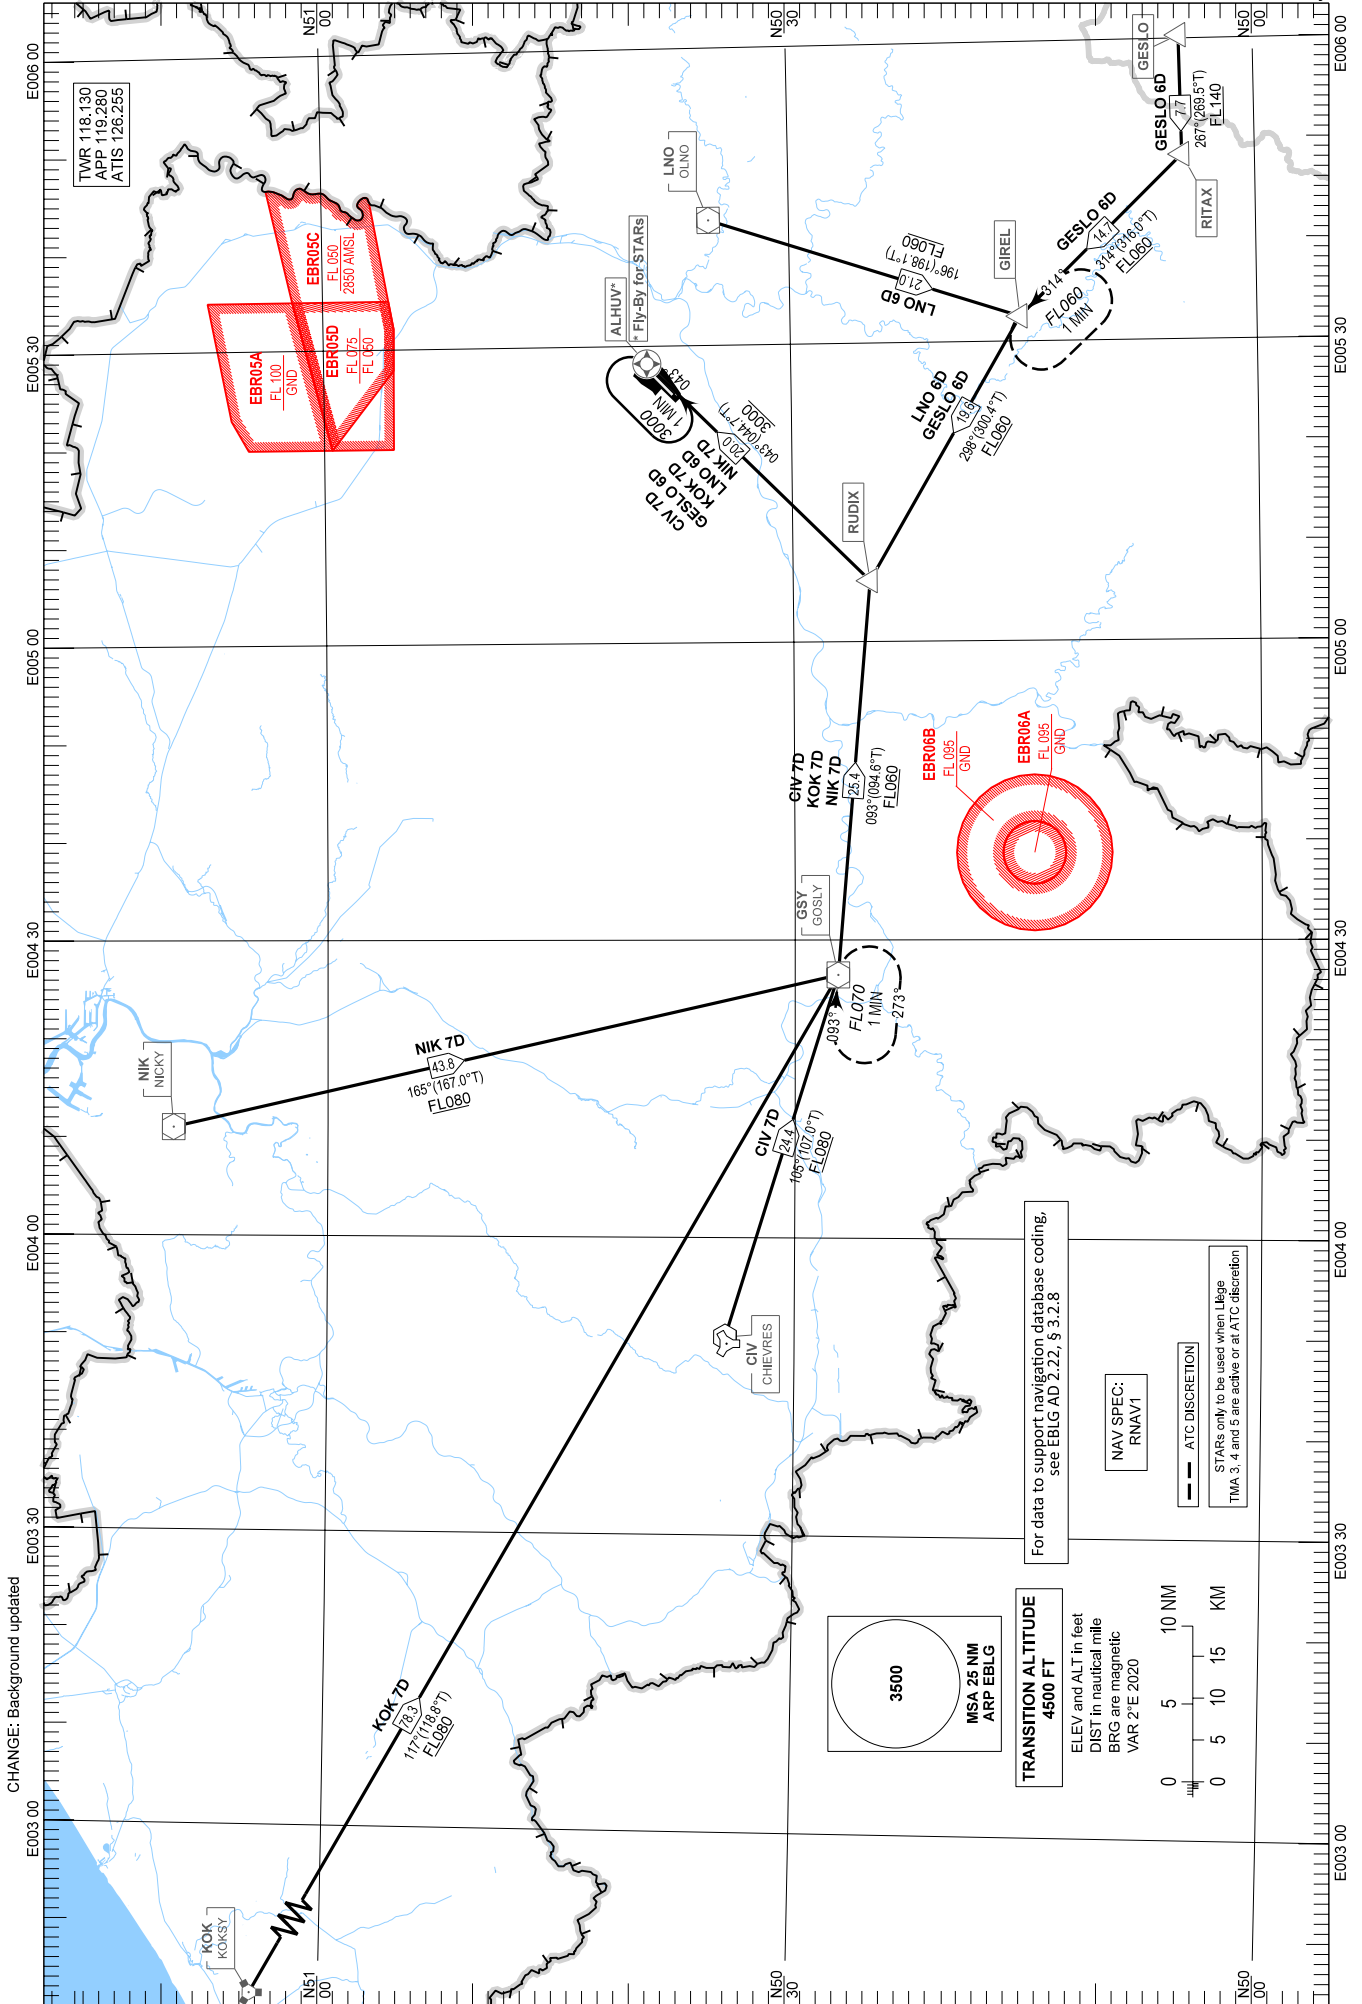

STANDARD ARRIVAL CHART - INSTRUMENT (STAR) - ICAO

LNO 6D GESLO 6D CIV 7D  
KOK 7D NIK 7D

LIÈGE / Liège (EBLG)

ATC discretion only

CHANGE: Background updated