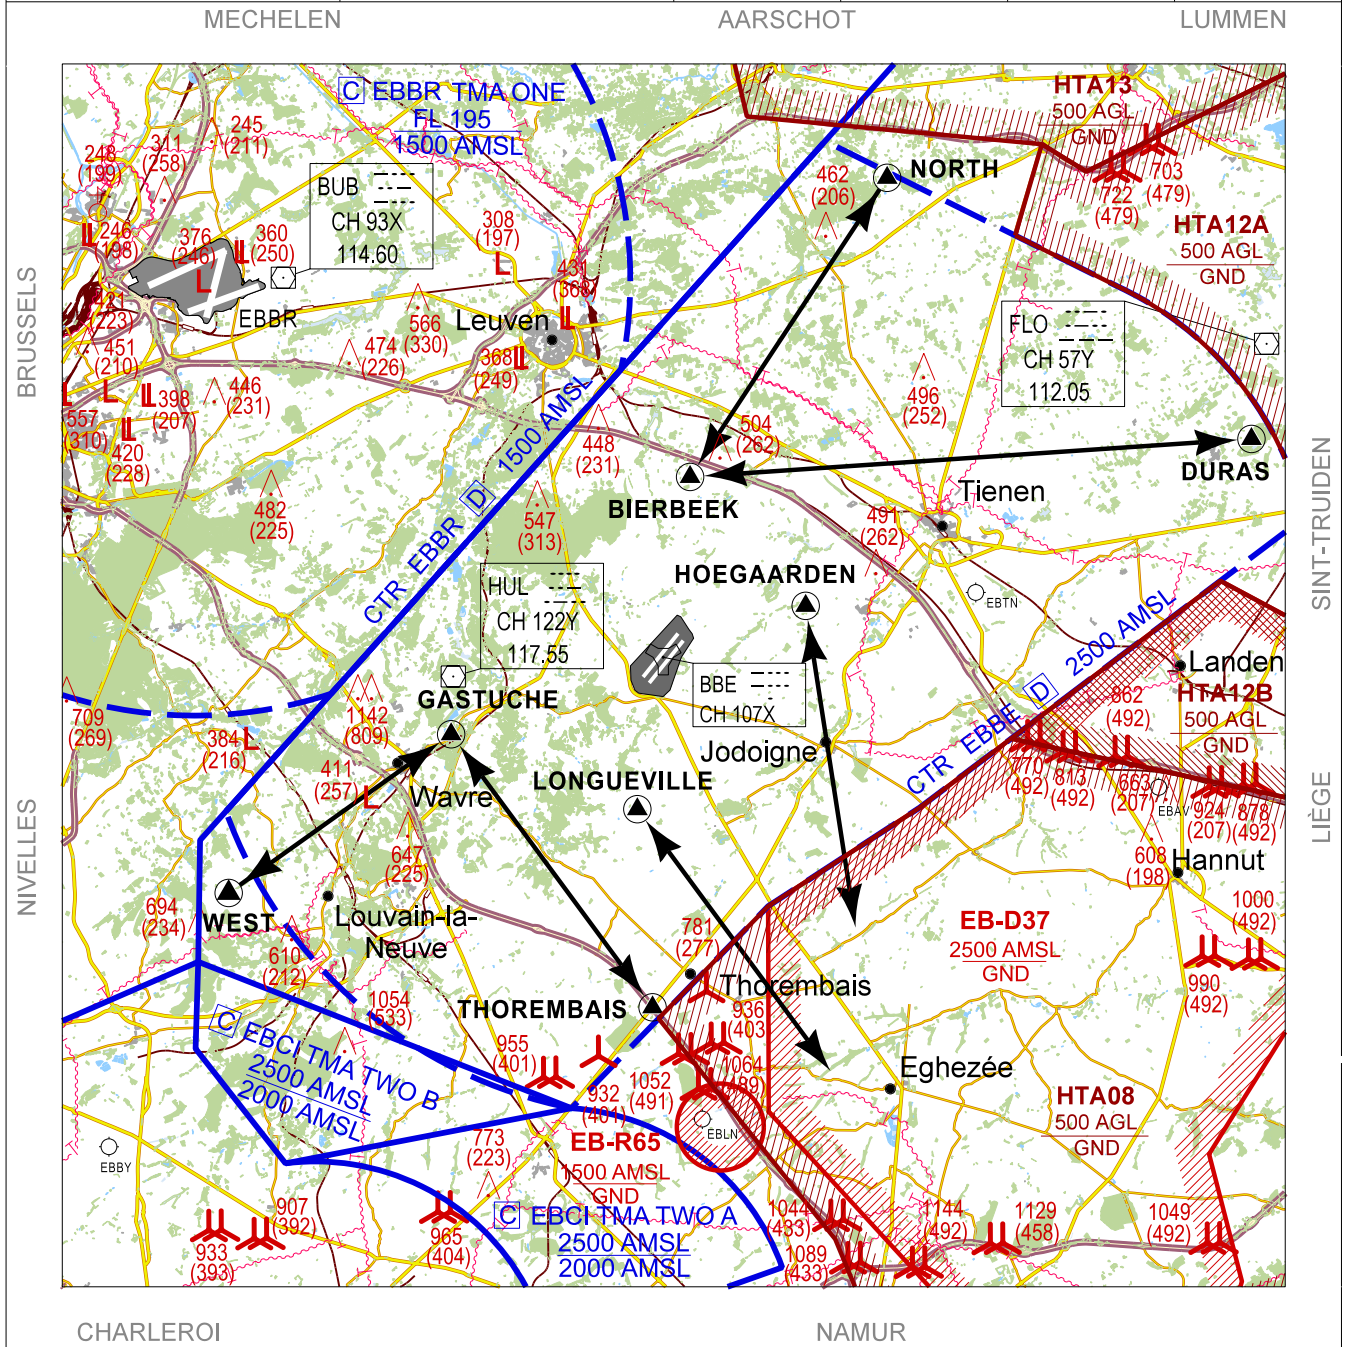

**VISUAL APPROACH CHART**

AD ELEV 362

**HEL RWY 04L - 22R  
BEAUVECHAIN (EBBE)**

BELGA RADAR 374.400 129.325	BEAUVECHAIN APP 282.100 122.830	BEAUVECHAIN TWR 362.025 130.730		BEAUVECHAIN GND 359.825 121.855	
GOETSENHOVEN RADIO 125.380	TACAN BBE - CH 107X	ALS 04L 930 M	ALS 22R 930 M	LDA 04L 7988 FT	LDA 22R 7988 FT

**REPORTING POINTS**

DURAS	50°50.41' N	005°07.50' E
NORTH	50°56.45' N	004°54.28' E
BIERBEEK	50°49.57' N	004°47.09' E
GASTUCHE	50°43.64' N	004°38.43' E
WEST	50°39.97' N	004°30.38' E
THOREMBAIS	50°37.36' N	004°45.73' E

**FOR NIGHT FLIGHT ONLY**

LONGUEVILLE	50°41.92' N	004°45.18' E
HOEGAARDEN	50°46.60' N	004°51.29' E

**HEL RWY 04L - 22R**

50°45.47' N  
004°46.02' E

**BEAUVECHAIN (EBBE)**

CHANGE: Number of page, TWR FREQ and LDA