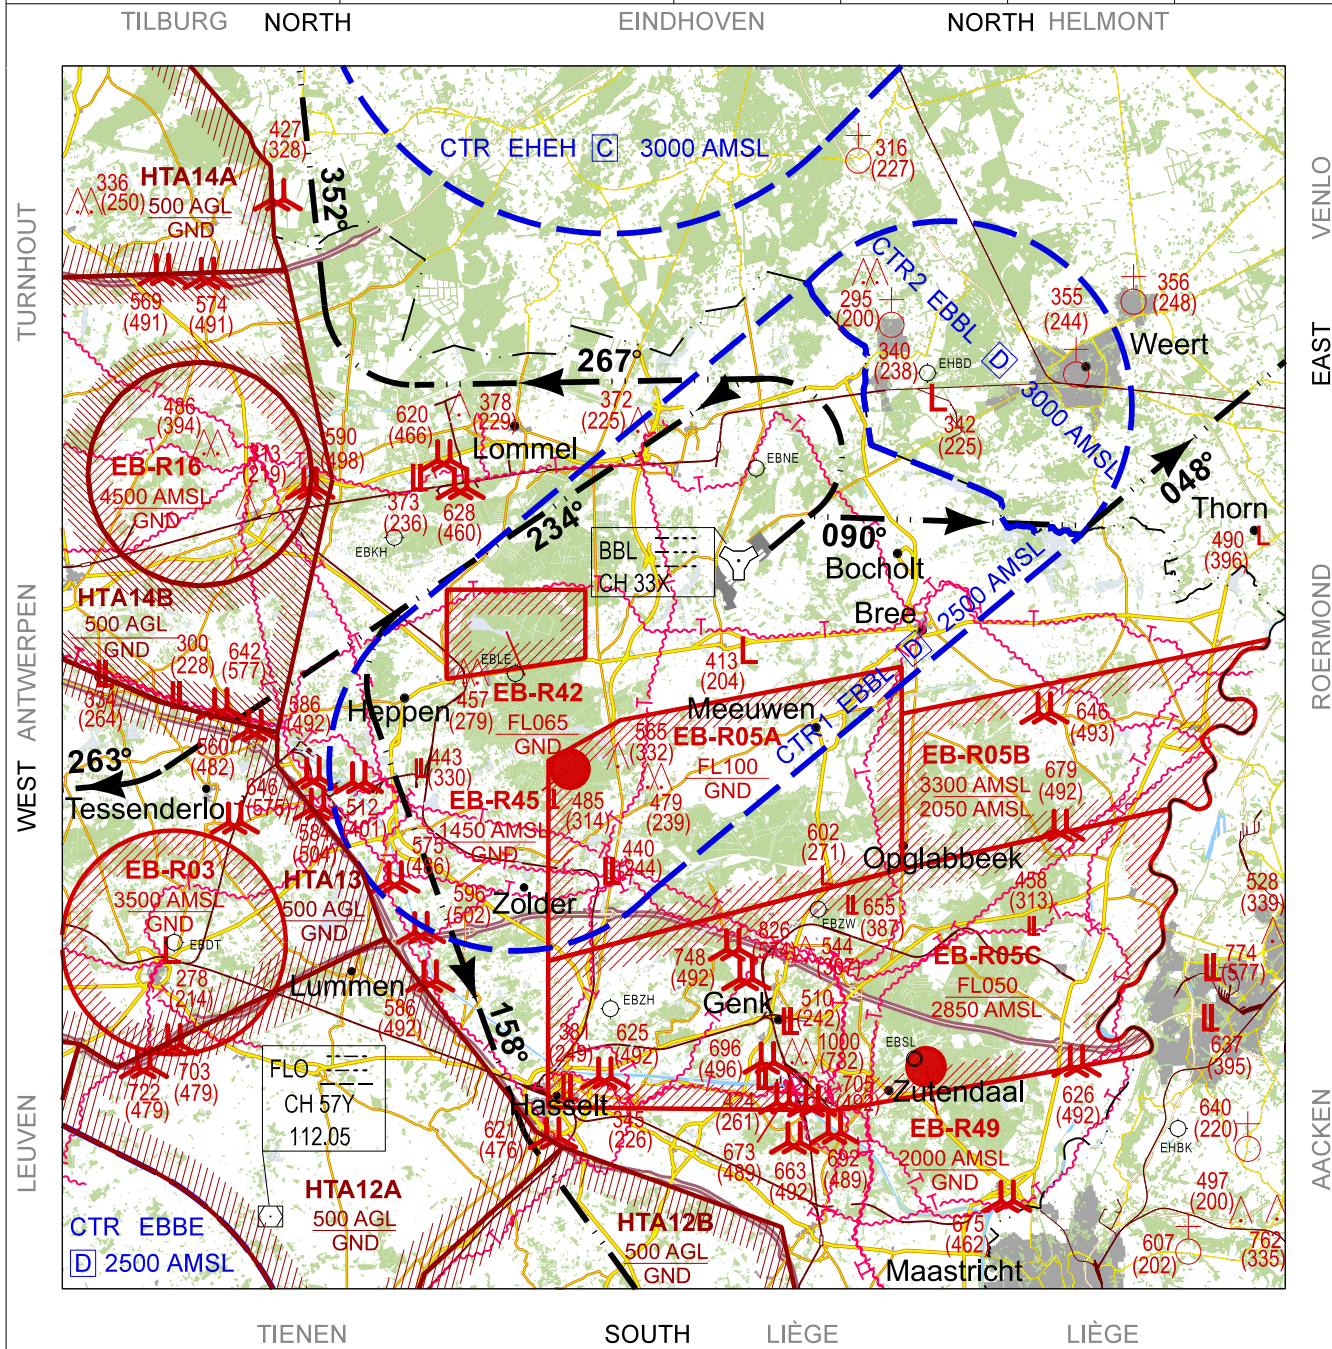

VISUAL APPROACH CHART

AD ELEV 192

**DEP - RWY 05L
KLEINE-BROGEL (EBBL)**

BELGA RADAR 374.400 129.325	KLEINE-BROGEL APP 337.600 134.480	KLEINE-BROGEL TWR 248.075 134.105	KLEINE-BROGEL GND 362.775 122.100
TACAN BBL - CH 033X	-	-	ALS 930 M

Visual departure altitude 1200 FT mandatory.

**ACTIVITY AT SURROUNDING CIVIL AIRFIELDS
(EHBD, EBKH, EBLE, EBZH, EBZW, EBSL)
CAN BE CHECKED WITH ATC.**

**CAUTION SEVESO SITE AT
51°03.899' N - 005°10.463' E**

CHANGE: Number of page

DEP - RWY 05L

51°10.10' N
005°28.19' E

KLEINE-BROGEL (EBBL)