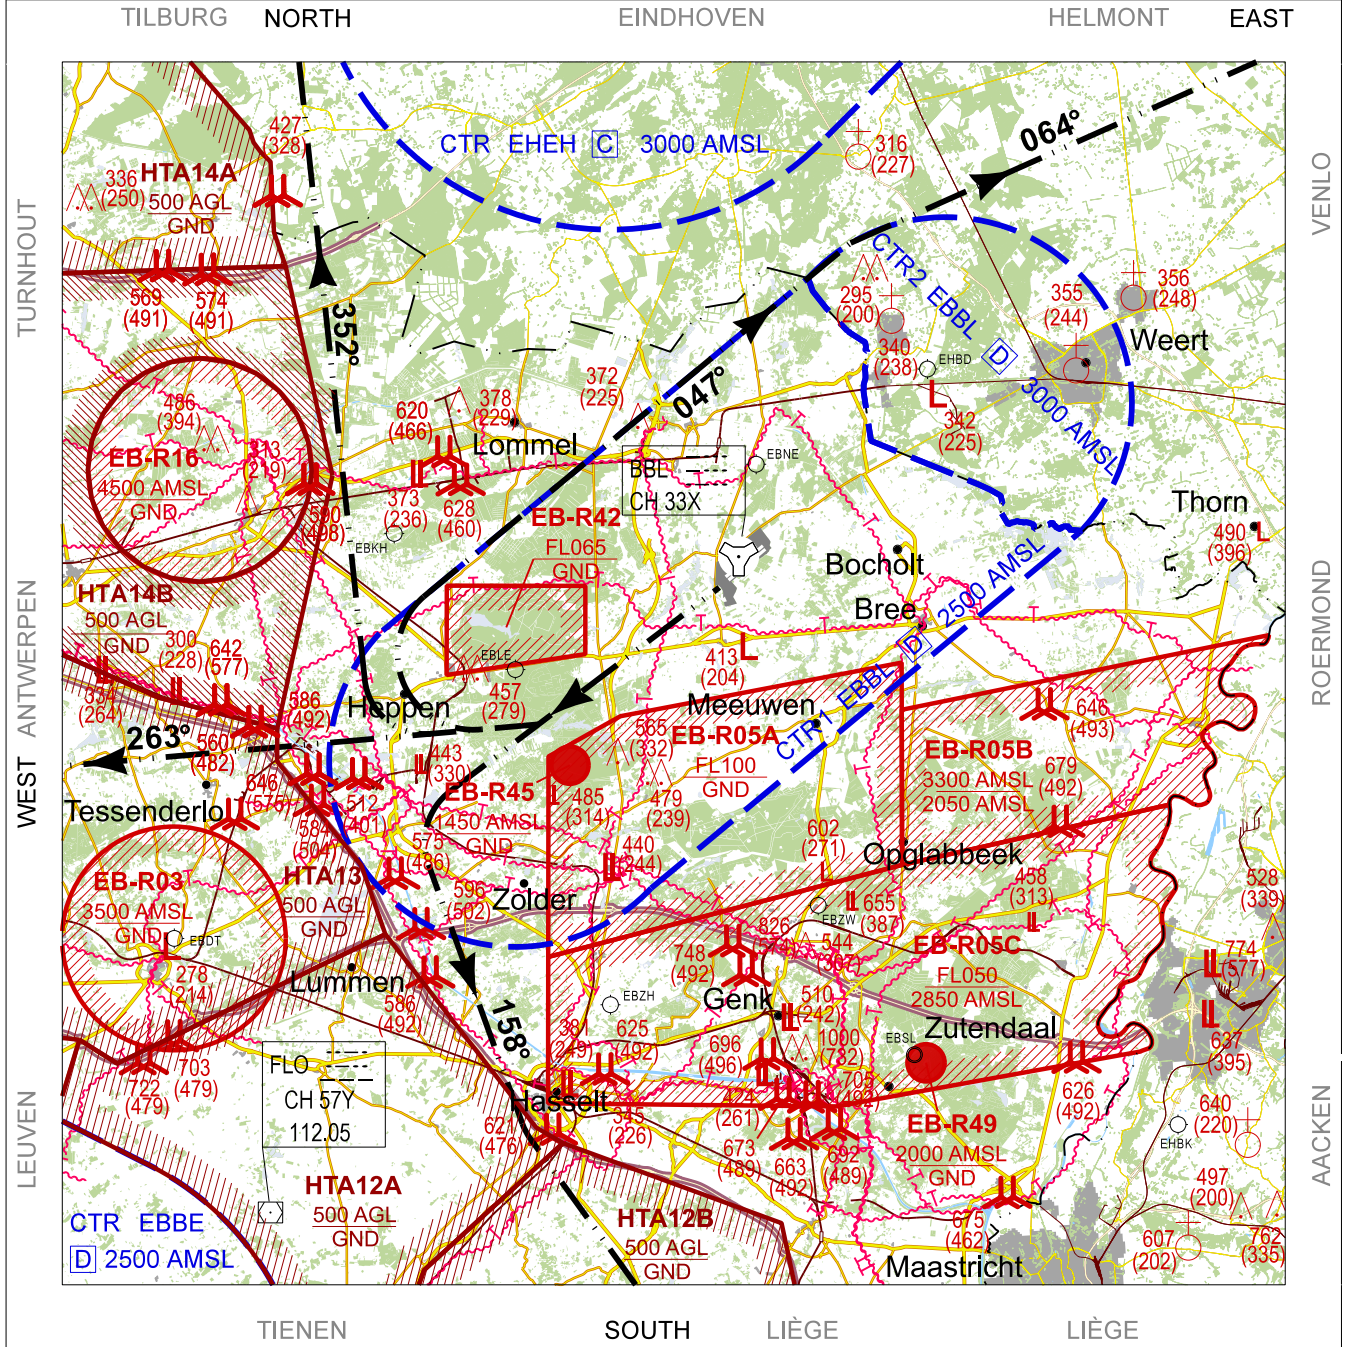

VISUAL APPROACH CHART

AD ELEV 192

**DEP - RWY 23R
KLEINE-BROGEL (EBBL)**

BELGA RADAR 374.400 129.325	KLEINE-BROGEL APP 337.600 134.480	KLEINE-BROGEL TWR 248.075 134.105	KLEINE-BROGEL GND 362.775 122.100
TACAN BBL - CH 033X	-	-	ALS 930 M

Visual departure altitude 1200 FT mandatory.

**ACTIVITY AT SURROUNDING CIVIL AIRFIELDS
(EHBD, EBKH, EBLE, EBZH, EBZW, EBSL)
CAN BE CHECKED WITH ATC.**

**CAUTION SEVESO SITE AT
51°03.899'N - 005°10.463'E**

CHANGE: APP and TWR FREQ updated

DEP - RWY 23R

51°10.10' N
005°28.19' E

KLEINE-BROGEL (EBBL)