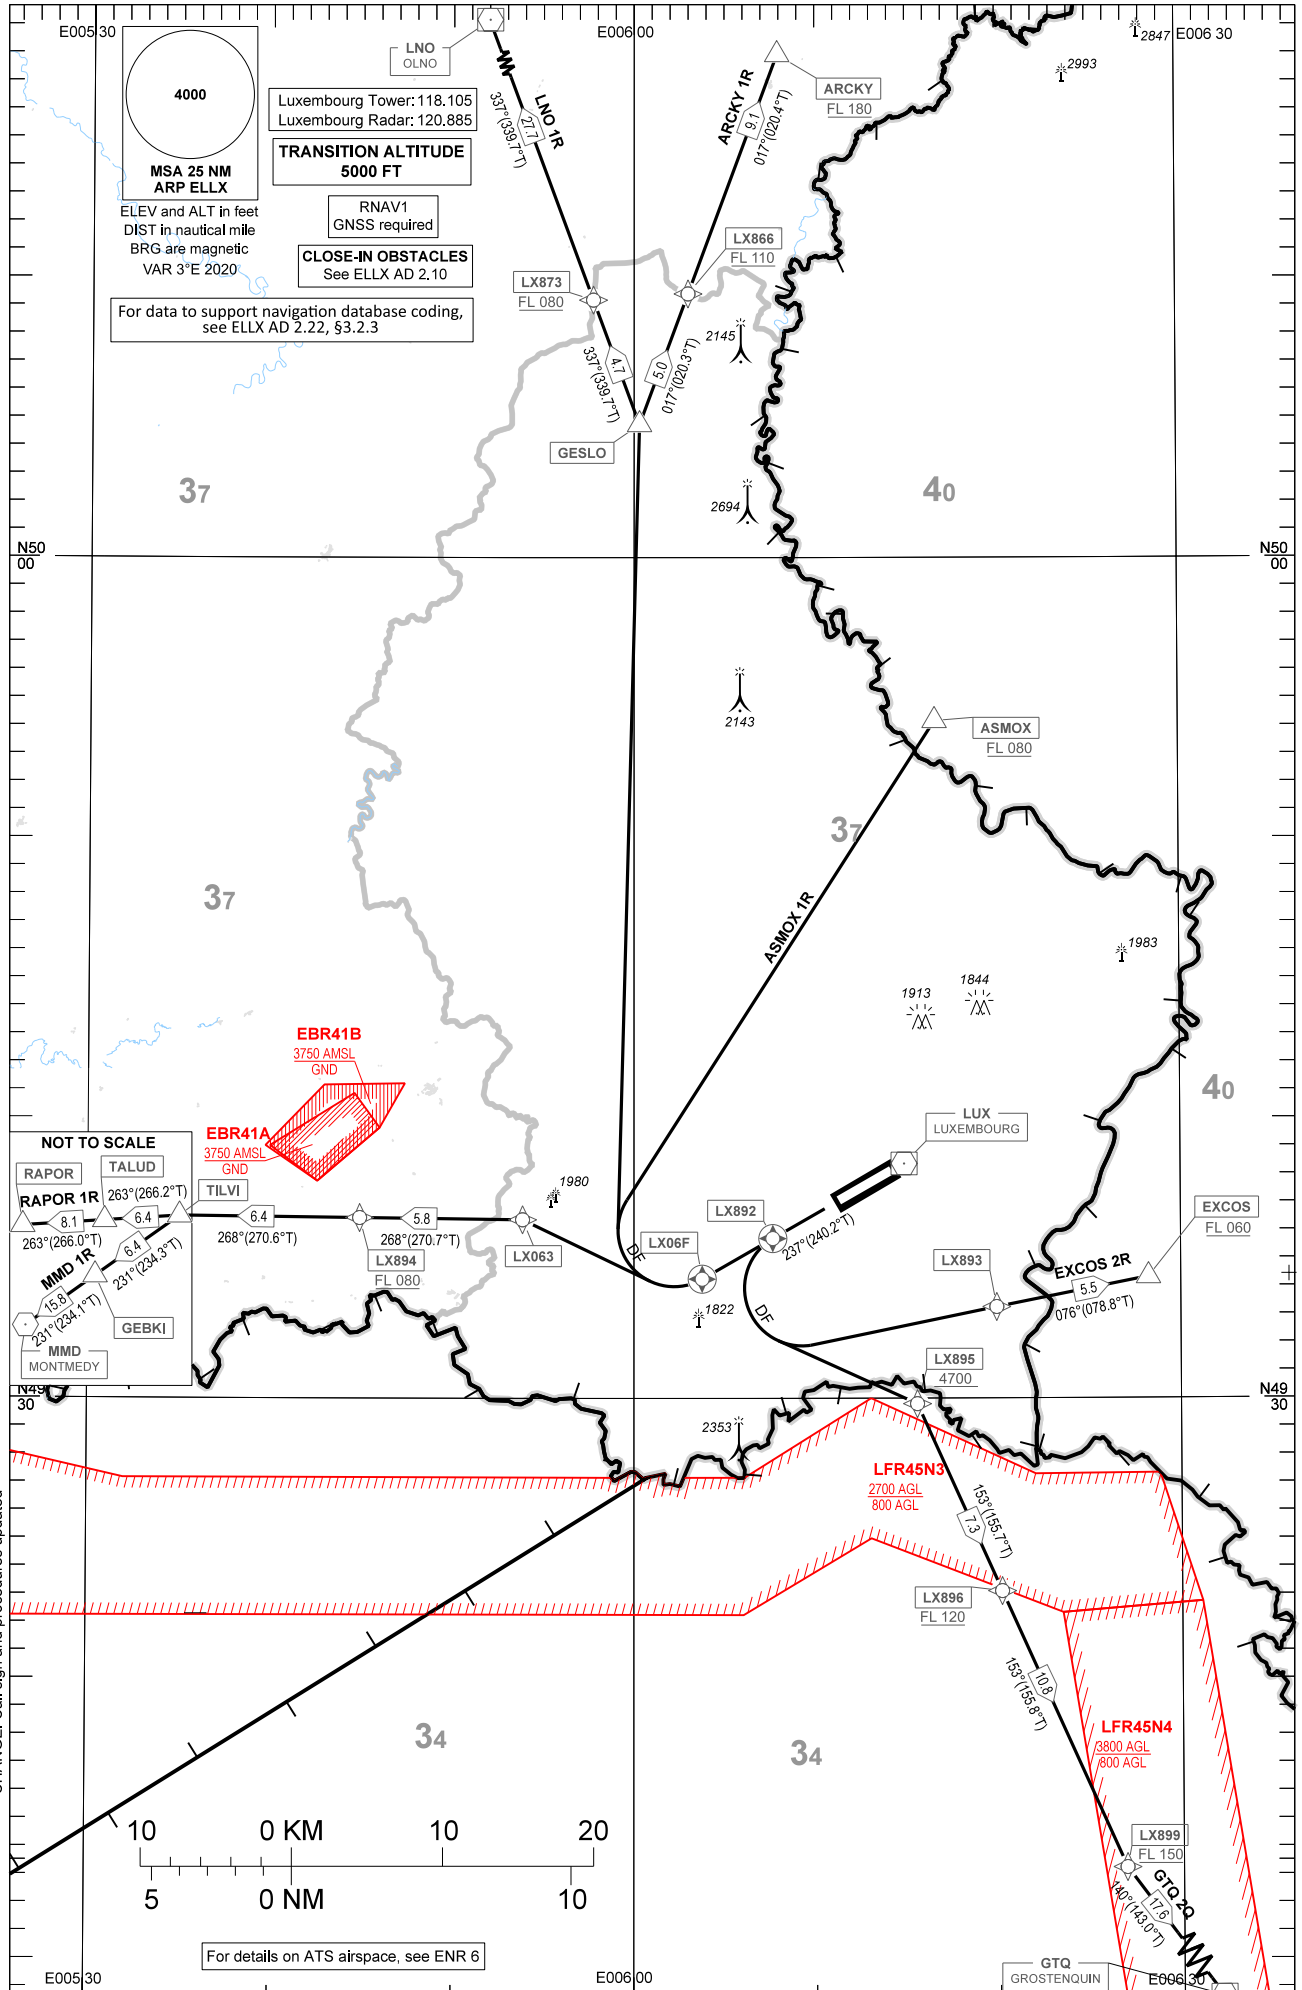

STANDARD DEPARTURE CHART -
INSTRUMENT (SID) - ICAO

ARCKY 1R ASMOX 1R EXCOS 2R
GTQ 2Q MMD 1R RAPOR 1R LNO 1R

LUXEMBOURG / Luxembourg (ELLX)

RNAV RWY 24

CHANGE: Call sign and procedures updated