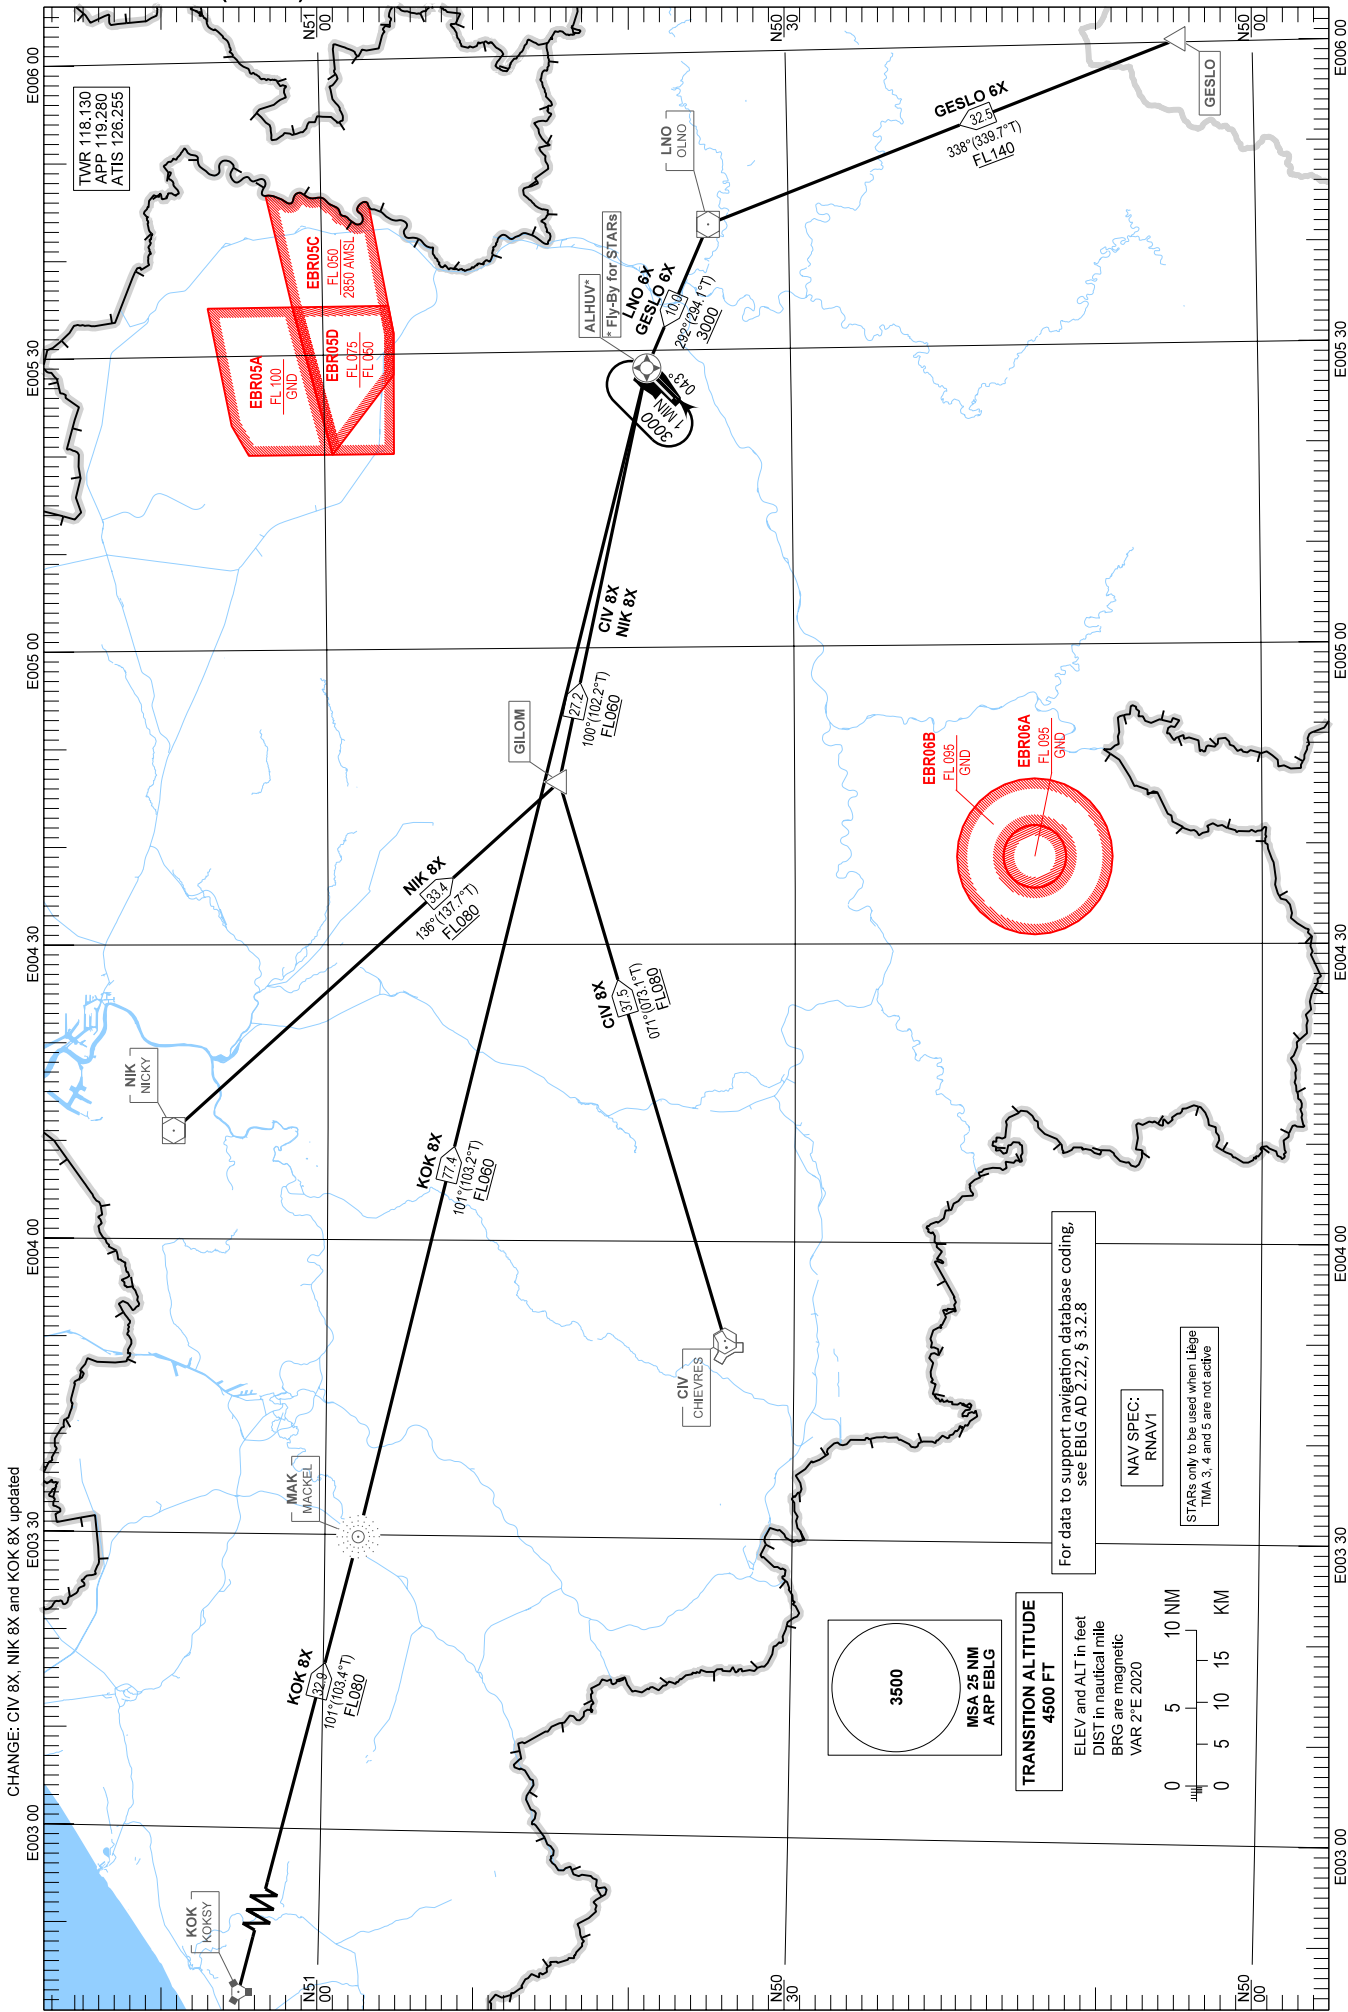

STANDARD ARRIVAL CHART - INSTRUMENT (STAR) - ICAO

LNO 6X GESLO 6X CIV 8X
KOK 8X NIK 8X

LIÈGE / Liège (EBLG)

CHANGE: CIV 8X, NIK 8X and KOK 8X updated