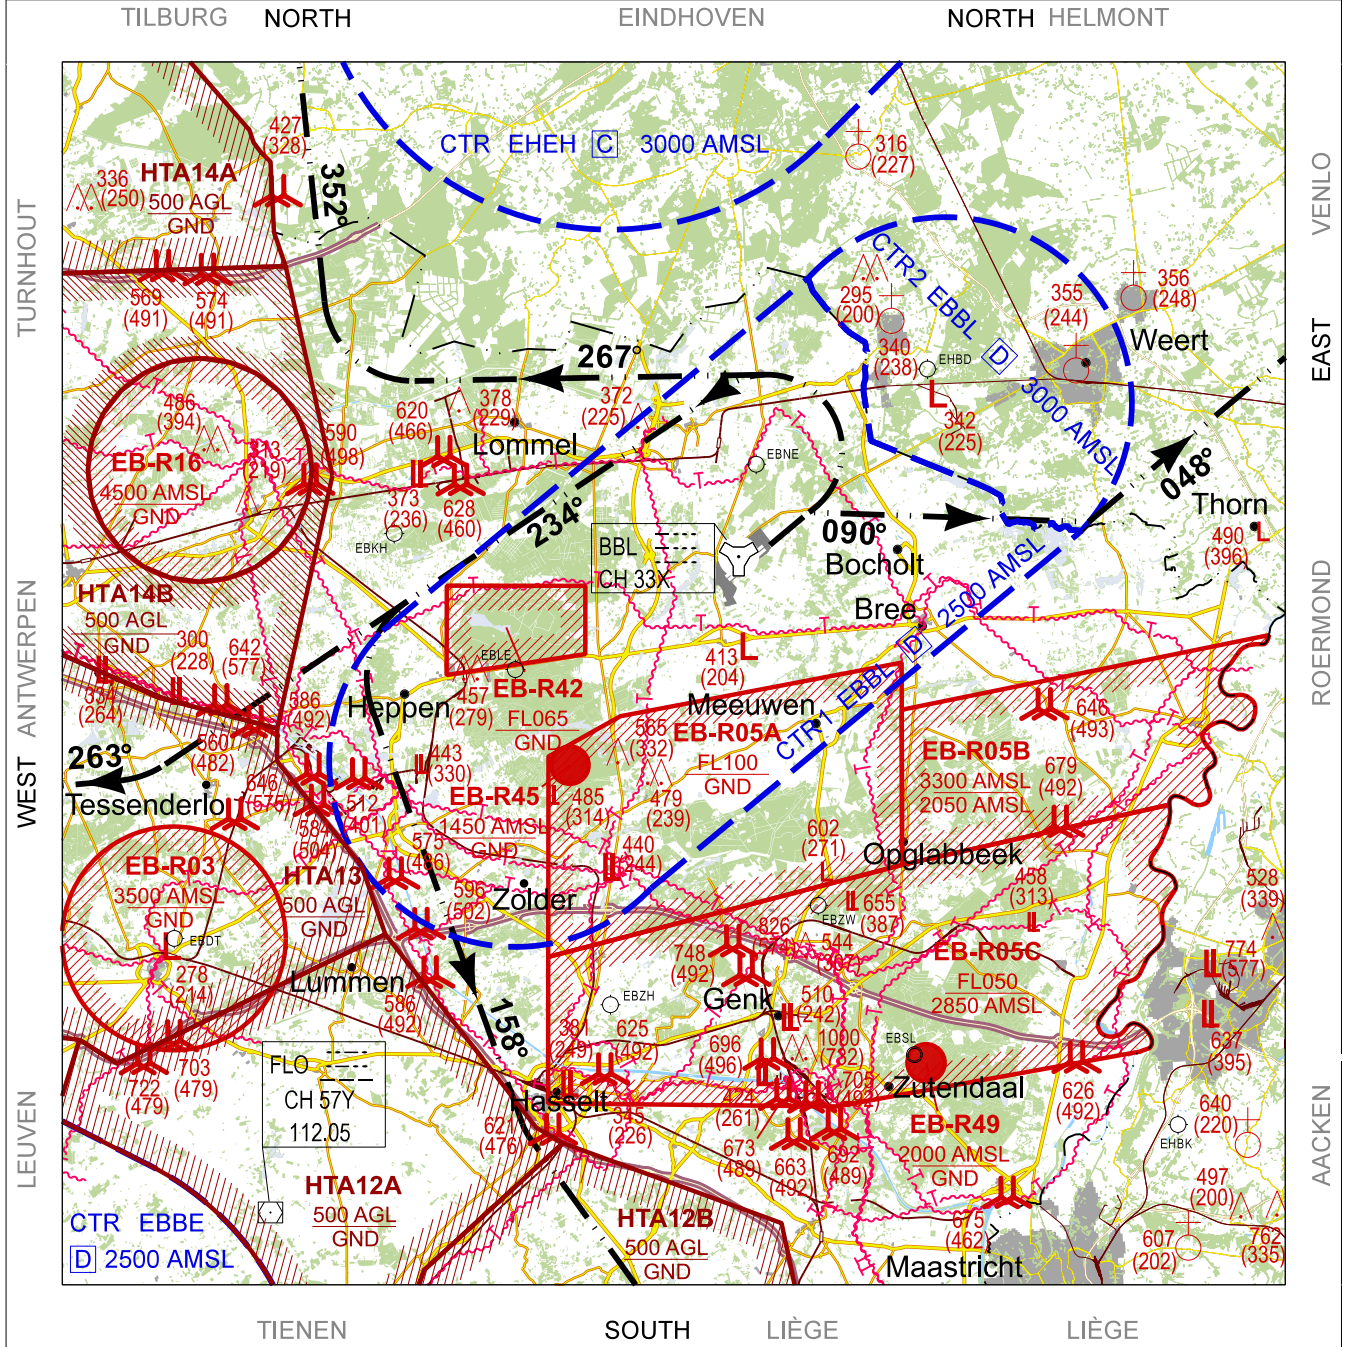

VISUAL APPROACH CHART

AD ELEV 192

**DEP - RWY 05L
KLEINE-BROGEL (EBBL)**

BELGA RADAR 374.400 129.325	KLEINE-BROGEL APP 337.600 134.480	KLEINE-BROGEL TWR 248.075 134.105	KLEINE-BROGEL GND 362.775 122.100
TACAN BBL - CH 033X	-	-	ALS 930 M

Visual departure altitude 1200 FT mandatory.

**ACTIVITY AT SURROUNDING CIVIL AIRFIELDS
(EHBD, EBKH, EBLE, EBZH, EBZW, EBSL)
CAN BE CHECKED WITH ATC.**

**CAUTION SEVESO SITE AT
51°03.899' N - 005°10.463' E**

CHANGE: APP and TWR FREQ updated

DEP - RWY 05L

51°10.10' N
005°28.19' E

KLEINE-BROGEL (EBBL)