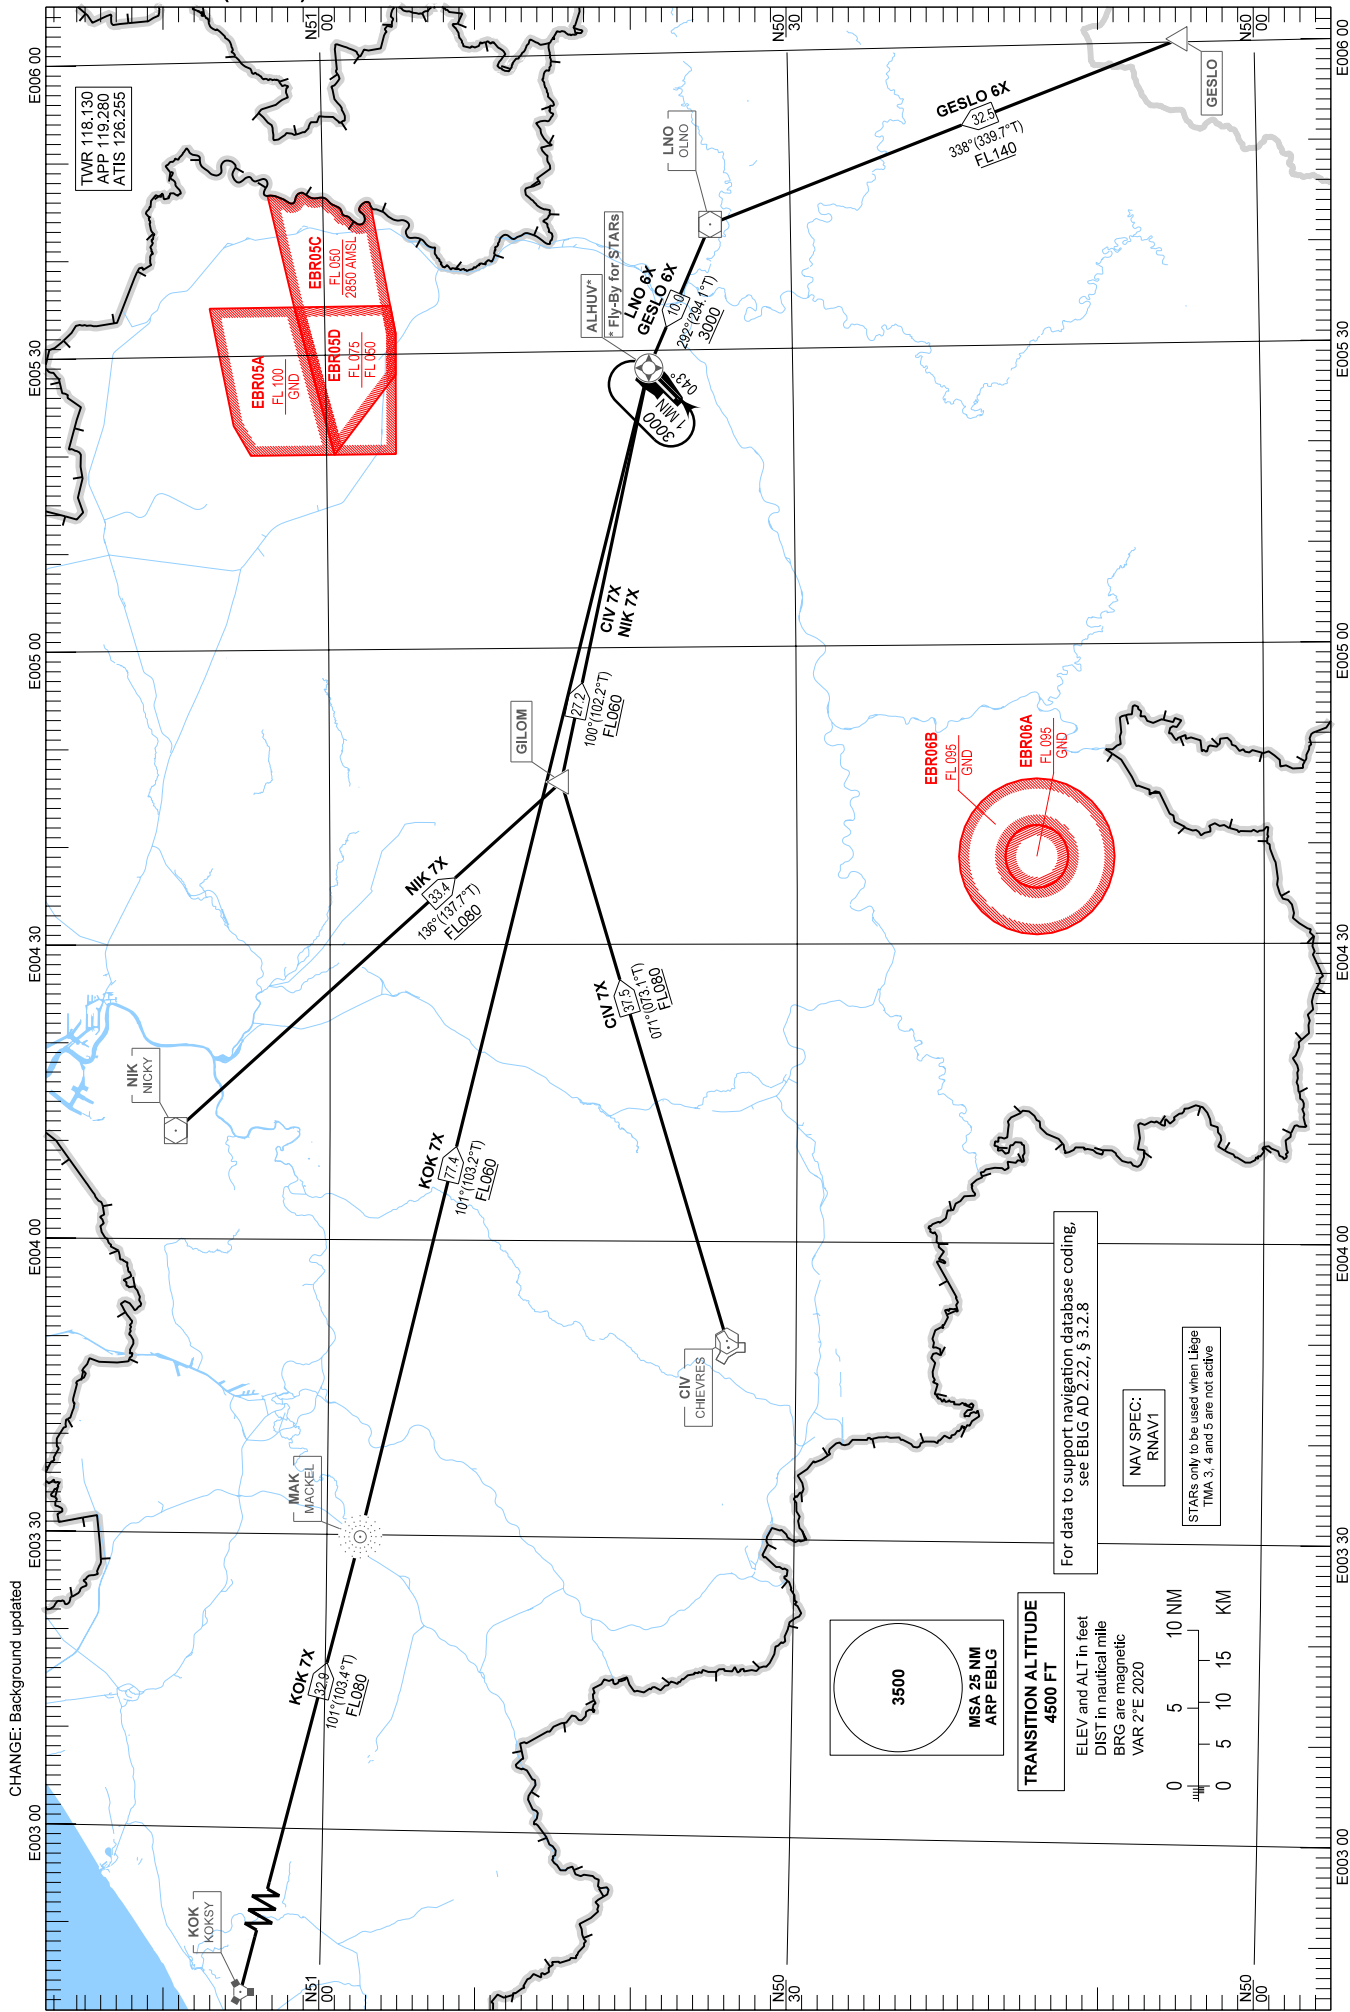

STANDARD ARRIVAL CHART - INSTRUMENT (STAR) - ICAO

LNO 6X GESLO 6X CIV 7X
KOK 7X NIK 7X

LIÈGE / Liège (EBLG)

CHANGE: Background updated